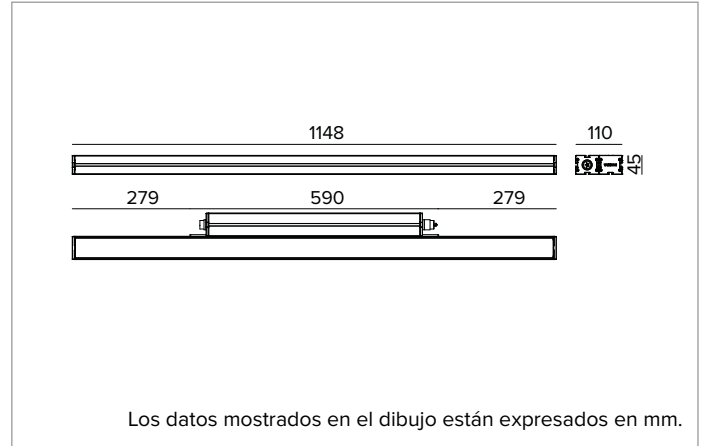

E0544OPL827ELBA | JEDI NOVA 55 Proyector Side Box

Proyector lineal orientable de LED

		2700K	H(m)	D1(m)	D2(m)	E _{max} (lx)	
		Ra80	65°	77°			
Fixture Power		21W	1	1.26	1.60	1208	
Source Flux		3620lm	2	2.53	3.20	302	
Fixture Flux		1842lm	3	3.79	4.79	134	
Efficacy		86lm/W	4	5.05	6.39	76	
TS2127	I _{max} =334cd/klm	I _{max}	1208cd	5	6.32	7.99	48

Rendimiento luminoso: 86lm/W

Seguridad fotobiológica: Conforme al grupo de riesgo RG1 (Riesgo Bajo)

CARACTERÍSTICAS MECÁNICAS

Cuerpo de aluminio extruido anodizado 15µ. Pantalla plana de cristal extra claro de 5mm de espesor. Cuerpo de la luminaria orientable respecto a la superficie de instalación mediante estribos accesorios.

Color y acabado: Anodización, negro

Dimensiones: L=1148mm

Peso: 4,7Kg

Versión: STANDARD

Grado de protección: IP66,IP67,IP68,IP69

Resistencia mecánica: IK07

CARACTERÍSTICAS ELÉCTRICAS

Driver integrado, en la versión ON-OFF (posicionado lateralmente al cuerpo óptico). Equipado con cableado pasante con conectores IN/OUT para instalación de panel con sellado longitudinal (el sellado limita el riesgo de ascenso de la humedad hacia el driver / cuerpo óptico). Luminaria compatible con EN 60598-2-22 para suministro de energía desde un sistema de emergencia centralizado CPSS (Central Power Supply System), no incorporado en la luminaria - áreas de alto riesgo excluidas. La potencia y el flujo predeterminados son 100% en CA y 100% en CC.